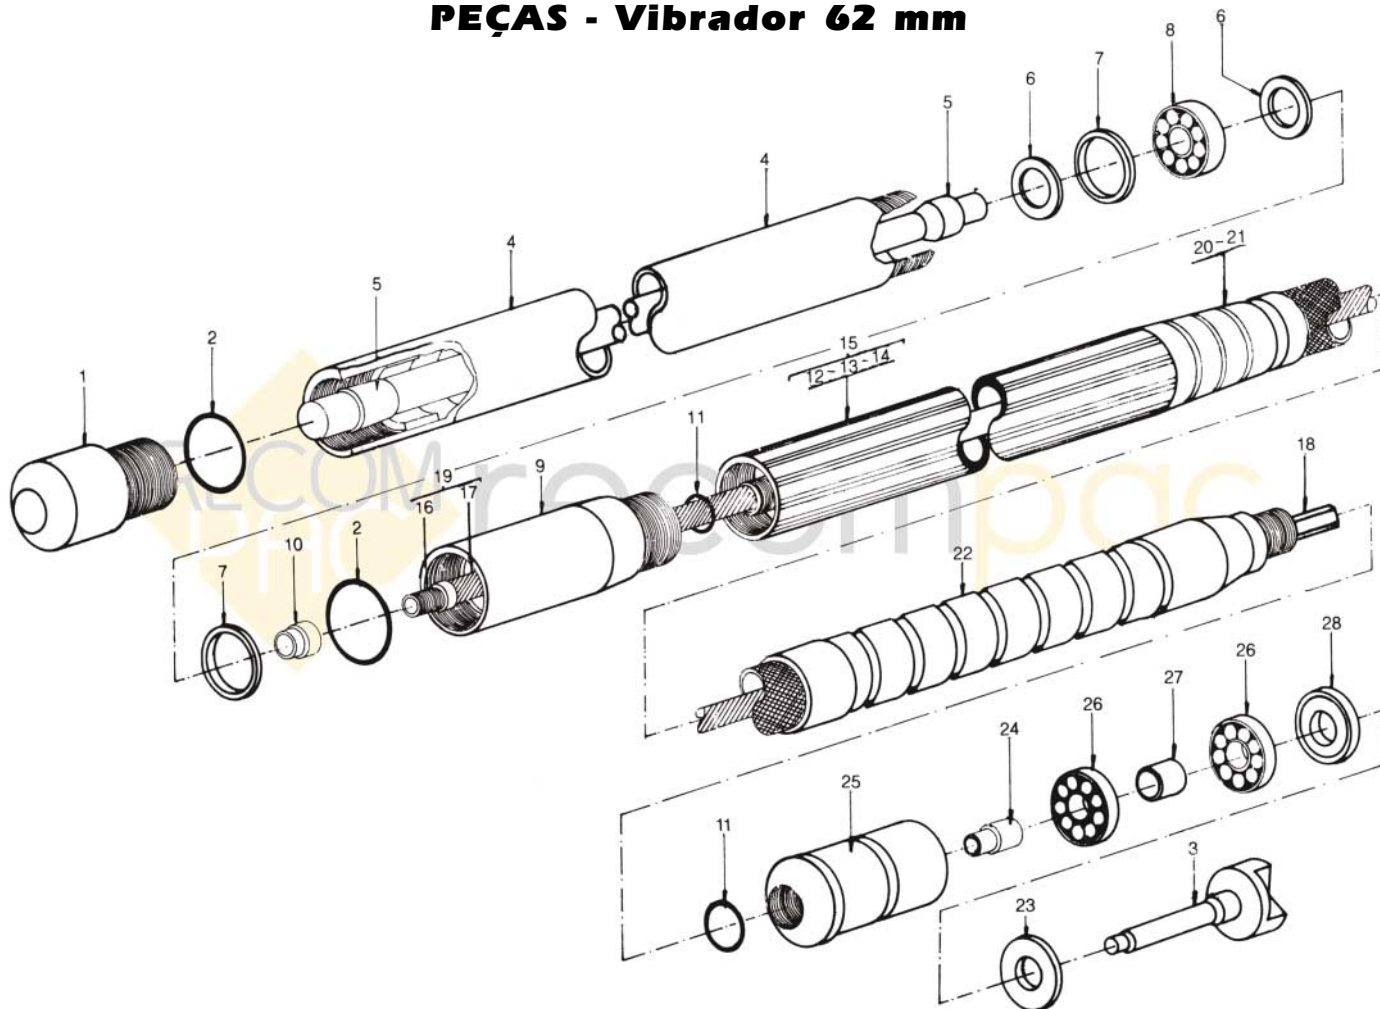

PEÇAS - Vibrador 62 mm

ÍTEM	DENOMINAÇÃO
01	PONTA
02	ANEL "O"
03	ACOPLAMENTO DO EIXO
04	TUBO COMPLETO
05	ROTOR
06	RETENTOR
07	ALOJAMENTO DO RRETENTOR
08	ROLAMENTO
09	CONEXÃO DO TUBO
10	BUCHA
11	ANEL "O"
12	REFORÇO DA MANGUEIRA
13	REVESTIMENTO TERMINAL MANGUEIRA
14	MANGUEIRA

ÍTEM	DENOMINAÇÃO
15	MANGUEIRA COMPLETA
16	TERMINAL INFERIOR
17	EIXO FLEXÍVEL
18	TERMINAL SUPERIOR
19	EIXO FLEXÍVEL COMPLETO
20	LUVA CÔNICA
21	MEIA LUVA CÔNICA
22	ESPIRAL DE REFORÇO
23	ARRUELA
24	LUVA DE ACOPLAMENTO
25	CONEXÃO DA MANGUEIRA
26	ROLAMENTO
27	ANEL DE AFASTAMENTO
28	RETENTOR