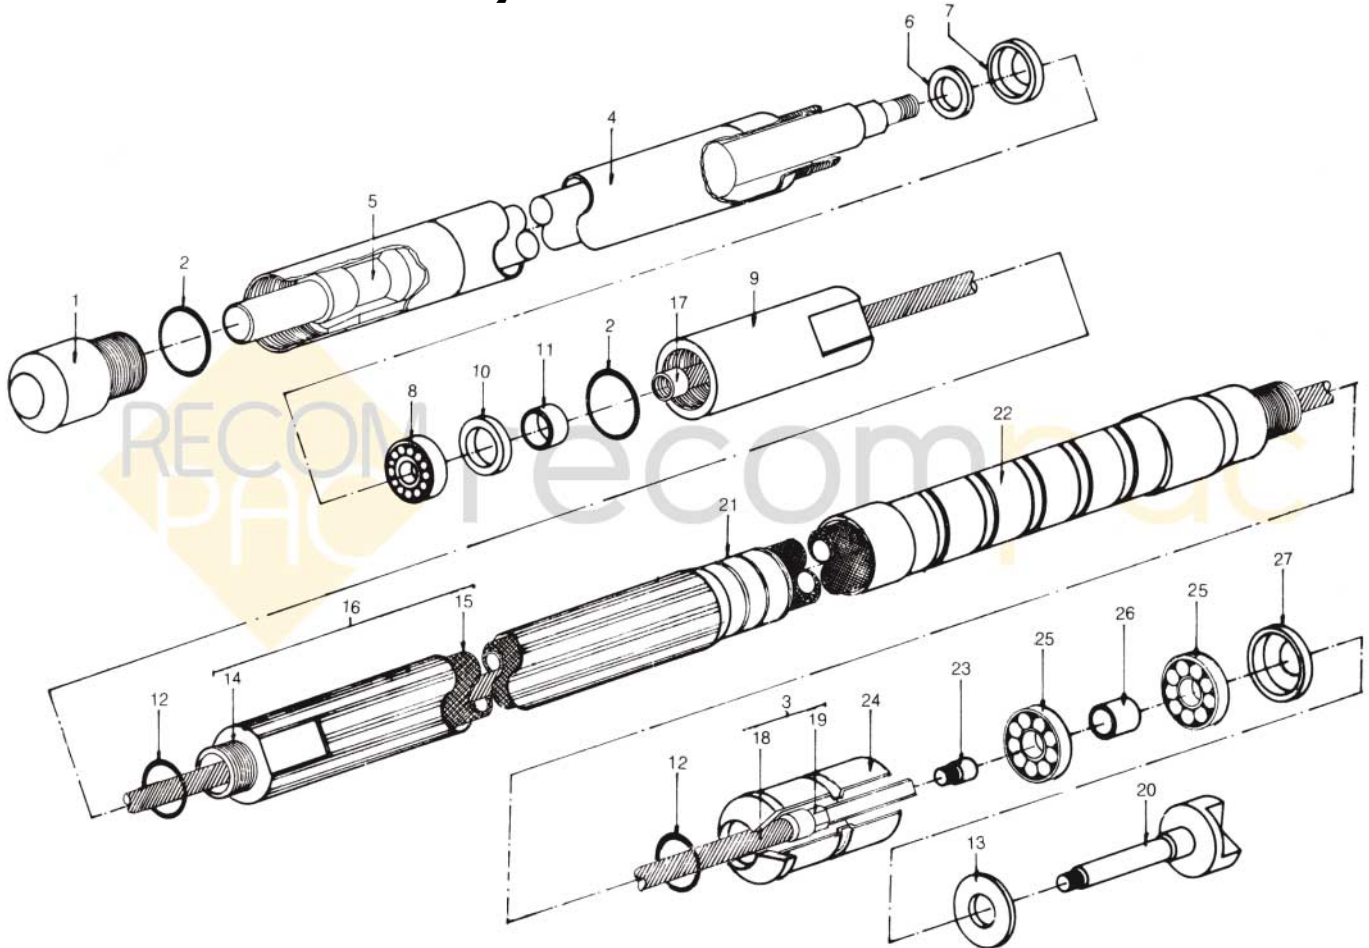

### PEÇAS - Vibrador 48 mm

ÍTEM	DENOMINAÇÃO
01	PONTA
02	ANEL "O"
03	EIXO FLEXÍVEL COMPLETO
04	TUBO COMPLETO
05	ROTOR
06	RETENTOR
07	ALOJAMENTO DO RETENTOR
08	ROLAMENTO
09	CONEXÃO DO TUBO
10	RETENTOR
11	BUCHA
12	ANEL "O"
13	ARRUELA
14	REVESTIMENTO TERMINAL MANGUEIRA

ÍTEM	DENOMINAÇÃO
15	MANGUEIRA
16	MANGUEIRA COMPLETA
17	TERMINAL INFERIOR EIXO FLEXÍVEL
18	EIXO FLEXÍVEL
19	TERMINAL SUPERIOR
20	ACOPLAMENTO DO EIXO
21	LUVA
22	ESPIRAL DE REFORÇO
23	LUVA DE ACOPLAMENTO
24	CONEXÃO DA MANGUEIRA
25	ROLAMENTO
26	ANEL DE AFASTAMENTO
27	RETENTOR