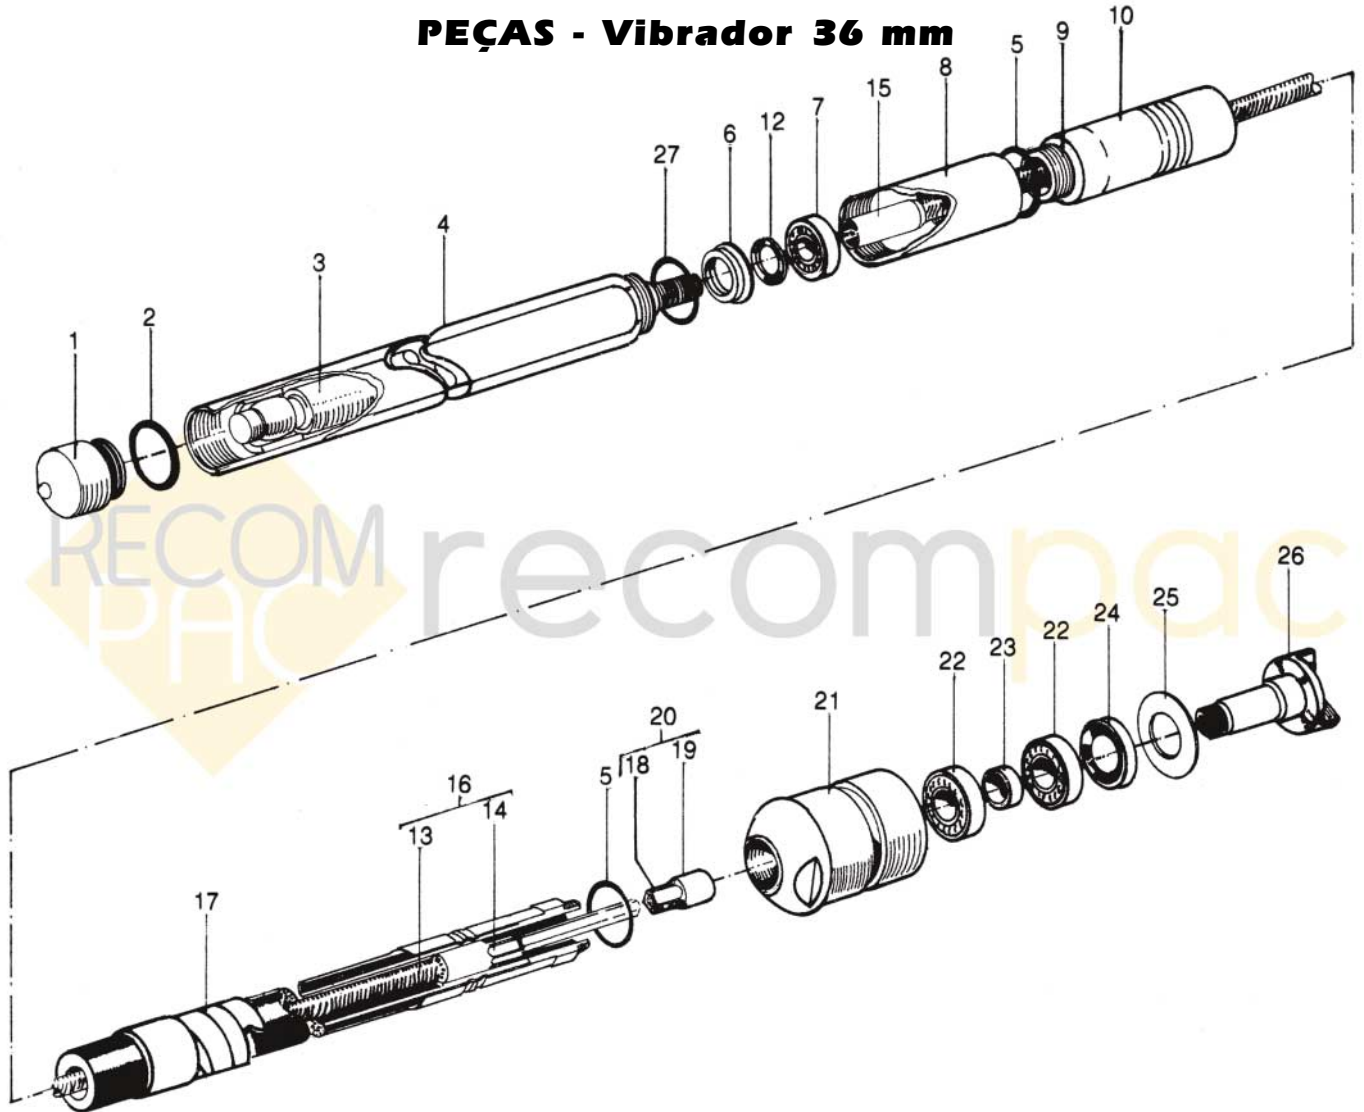

PEÇAS - Vibrador 36 mm

ÍTEM	DENOMINAÇÃO
01	PONTA
02	ANEL "O"
03	ROTOR
04	TUBO COMPLETO
05	ANEL "O"
06	SUORTE DO RETENTOR
07	ROLAMENTO
08	CONEXÃO DO TUBO
09	REVESTIMENTO TERMINAL
10	MANGUEIRA
11	MANGUEIRA COMPLETA
12	RETENTOR
13	EIXO FLEXÍVEL
14	TERMINAL SUPERIOR

ÍTEM	DENOMINAÇÃO
15	TERMINAL INFERIOR
16	EIXO FLEXÍVEL COMPLETO
17	ESPIRAL DE REFORÇO
18	LUVA
19	PARAFUSO ALLEN
20	LUVA DE ACOPLAMENTO
21	CONEXÃO DA MANGUEIRA
22	ROLAMENTO
23	ANEL DE AFASTAMENTO
24	RETENTOR
25	ARRUELA
26	ACOPLAMENTO DO EIXO
27	ANEL "O"