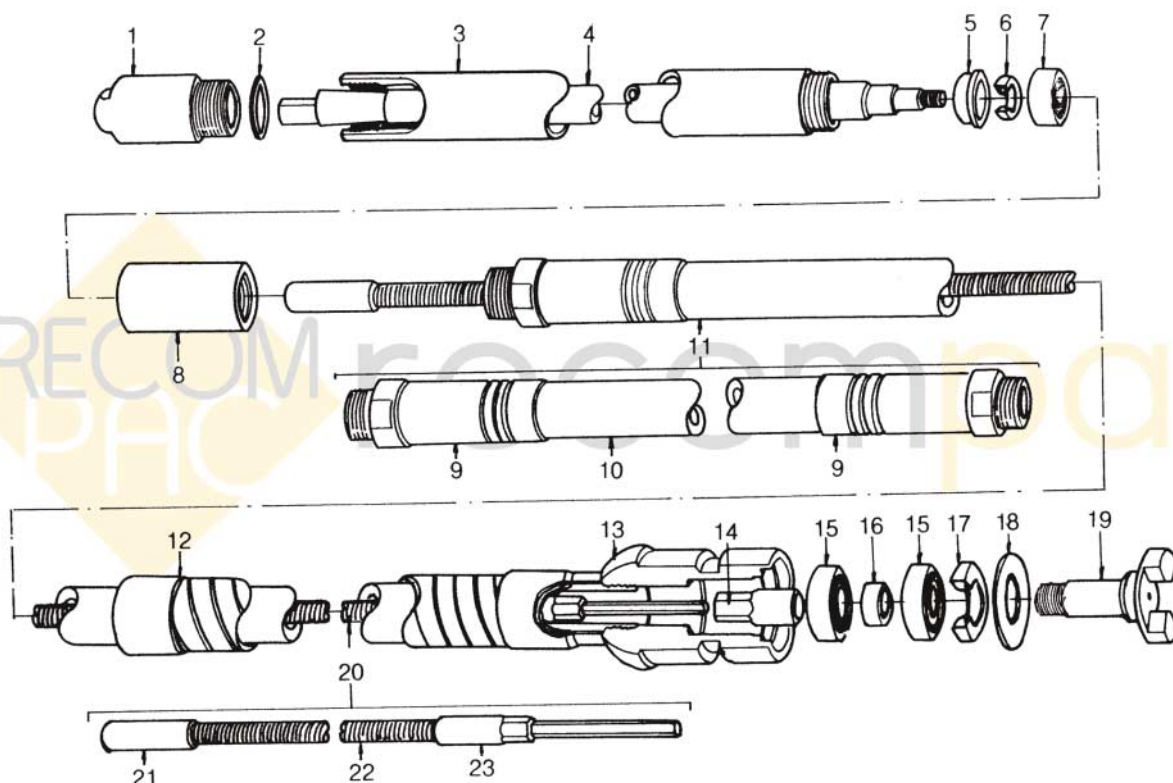

PEÇAS - Vibrador 35 mm

ÍTEM	DENOMINAÇÃO
01	PONTA
02	ANEL "O"
03	TUBO
04	ROTOR
05	SUPORE DO RETENTOR
06	RETENTOR
07	ROLAMENTO
08	CONEXÃO DO TUBO
09	REVESTIMENTO TERMINAL MANGUEIRA
10	MANGUEIRA
11	MANGUEIRA COMPLETA
12	ESPIRAL DE REFORÇO

ÍTEM	DENOMINAÇÃO
13	CONEXÃO DA AMNGUEIRA
14	LUVA DE ACOPLAMENTO
15	ROLAMENTO
16	ANEL DE AFASTAMENTO
17	RETENTOR
18	ARRUELA
19	ACOPLAMENTO DO EIXO
20	EIXO FLEXÍVEL COMPLETO
21	TERMINAL INFERIOR
22	EIXO FLEXÍVEL
20	TERMINAL SUPERIOR