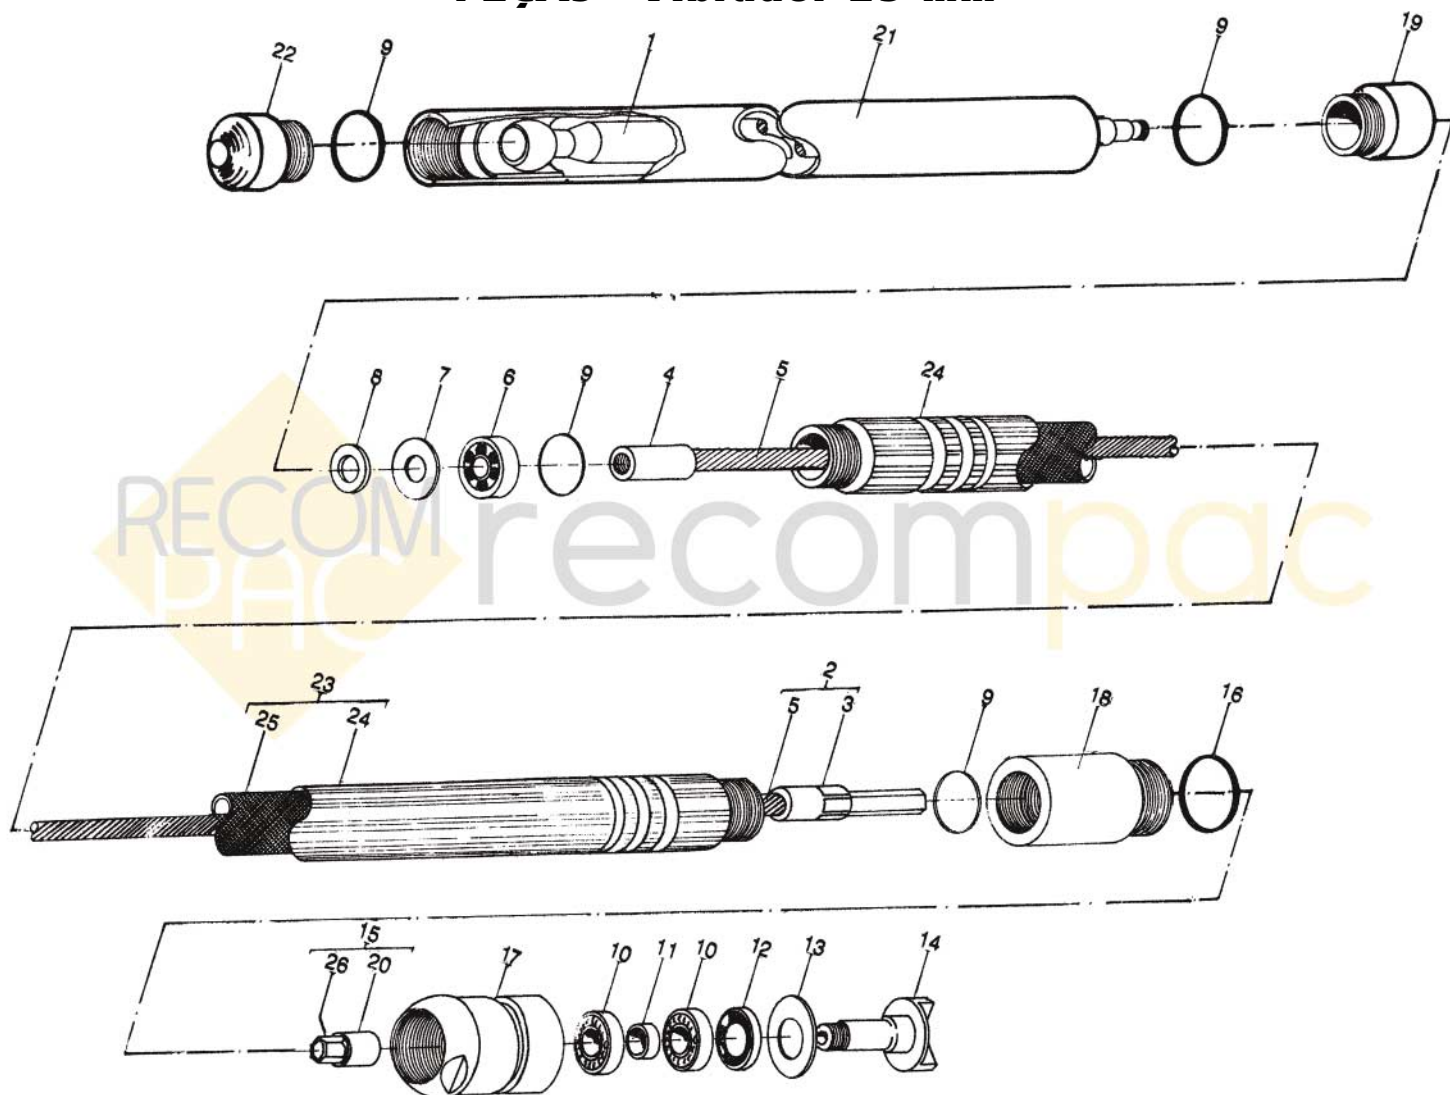

PEÇAS - Vibrador 25 mm

ÍTEM	DENOMINAÇÃO
01	ROTOR
02	EIXO FLEXÍVEL COMPLETO
03	TERMINAL INFERIOR
04	TERMINAL SUPERIOR
05	EIXO FLEXÍVEL
06	ROLAMENTO
07	ARRUELA
08	RETENTOR
09	ANEL "O"
10	ROLAMENTO
11	ANEL DA AFASTAMENTO
12	RETENTOR
13	ARRUELA

ÍTEM	DENOMINAÇÃO
14	ACOPLAMENTO DO EIXO
15	LUVA DE ACOPLAMENTO
16	ANEL "O"
17	CONEXÃO DA MANGUEIRA
18	BUCHA CONEXÃO
19	CONEXÃO DO TUBO
20	LUVA
21	TUBO
22	PONTA
23	MANGUEIRA COMPLETA
24	REVESTIMENTO TERMINAL MANGUEIRA
25	MANGUEIRA
26	PARAFUSO ALLEM